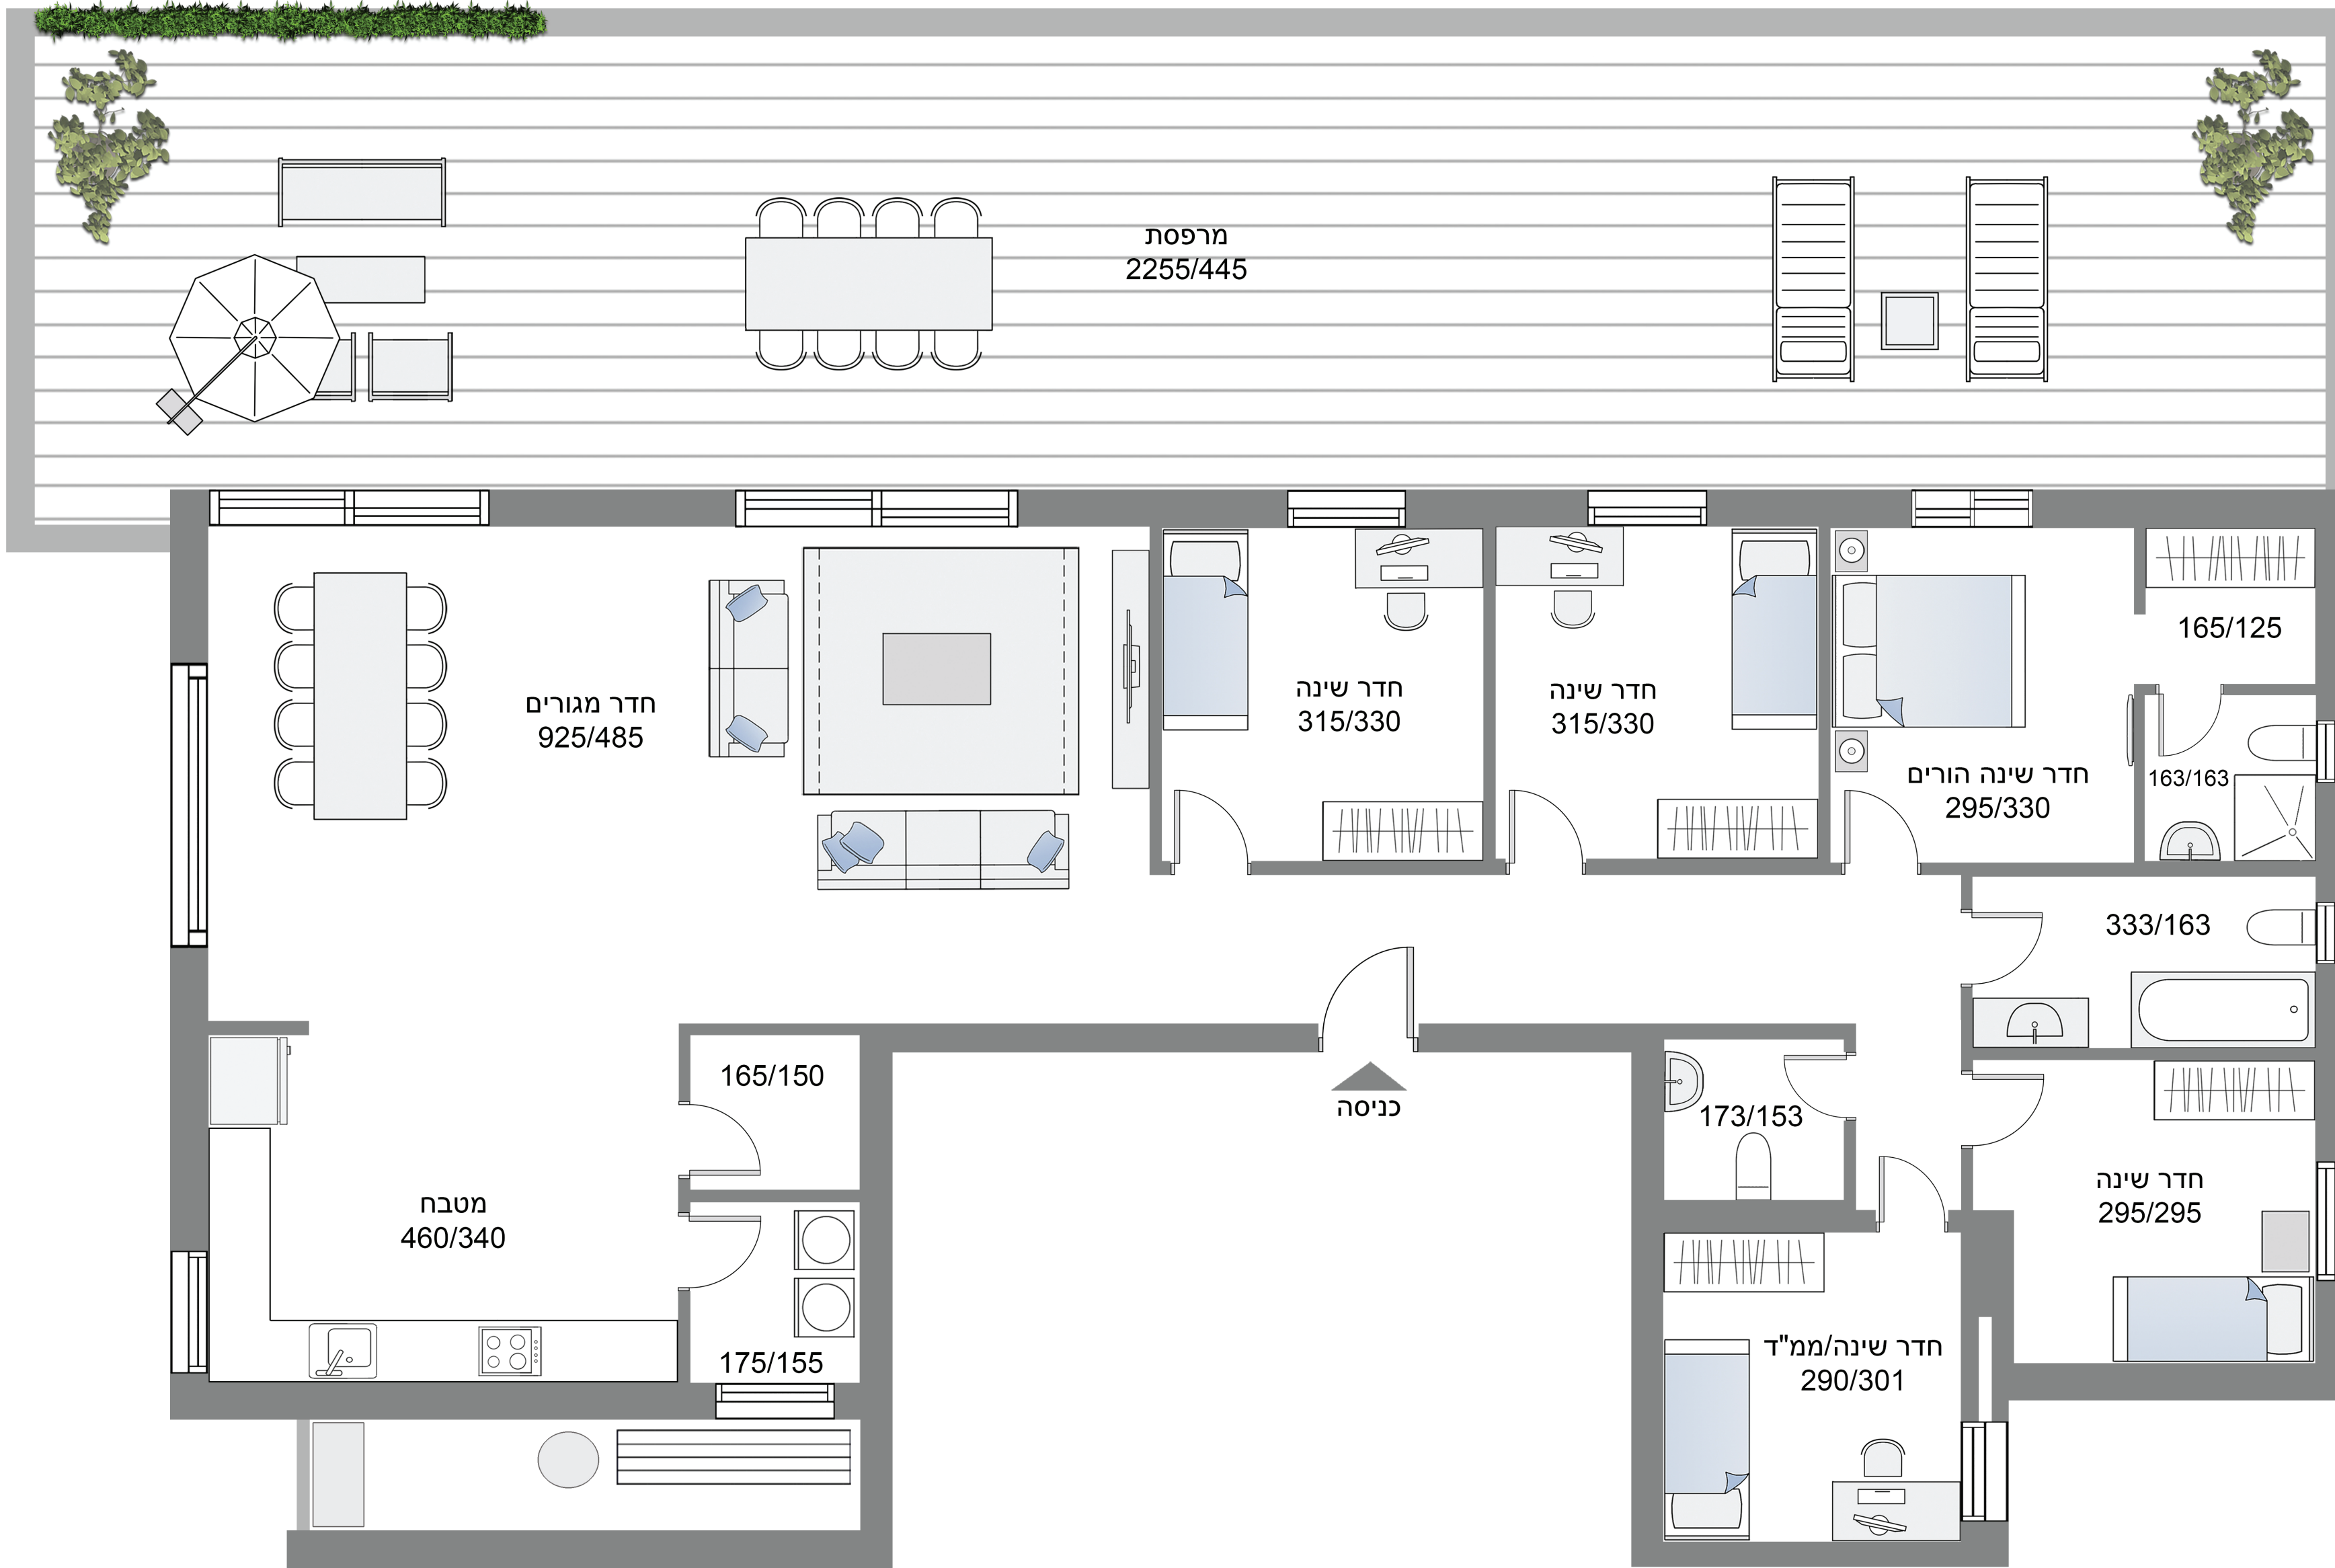

אנא מוסיף מוסיף

גרופית
יבנה צפון

המגדל השלישי

דגם D1

פנטהאוז 6 חד'

גרופית
בניית העתיד

***3428**

www.grofit.co.il

הדמייה להמחשה בלבד

פנטהאוז 6 חדר'

שטח דירה: כ- 174.7 מ"ר
 שטח מרפסת: 110.63 מ"ר

דירה מס' 57 - D1

הבניין:

- בניין מפואר בעיצוב יוקרתי ומודרני, רמת תכנון וגימור גבוהים
- לובי כניסה מפואר
- 3 מעליות נוסעים מפוארות ומהירות
- דלת כניסה מהודרת מערכת אינטרקום TV
- 2 חניות ומחסן לדירת הפנטהאוז

הדירה:

- מרפסת שמש הכוללת מעקה זכוכית ואלומיניום
- דלת כניסה עם נעילת ביטחון
- דלתות פנים בגובה 220 ס"מ פנדור או שווה ערך
- זיגוג כפול בחלונות הדירה
- תריס אור בכל הדירה למעט בממ"ד וחדרים רטובים
- חשמל תלת-פאזי
- מפסק מחליף בחדר שינה הורים
- נקודות תקשורת בכל חדר
- נקודת מים במרפסת שמש
- חשמל חכם ל-4 מוקדי שליטה
- הכנה למערכת חימום מים בגז במסתור הכביסה

חדרי רחצה:

- סוללה (אינטרפויט) 4 דרך באמבטיה/ מקלחון
- ראשי מקלחת וברזים חסכוניים במים (ברזי פרח ומיקטר)
- אסלה תלויה כולל מיכל הדחה סמוי
- ארון אמבטיה משולב כיור אינטגרלי
- בחדר הרחצה הראשי
- אמבטיה אקרילית